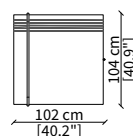

cod. 16611

Tavolino quadrato 102x104 cm
Square small table 102x104 cm