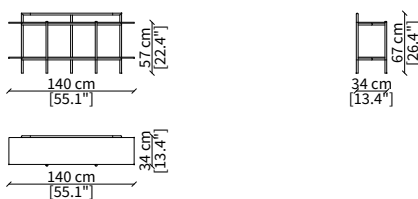

cod. 16617G

Libreria 140x34 cm / Bookcase 140x34 cm