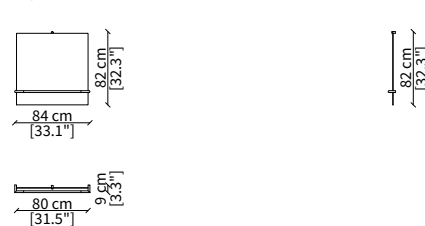

cod. 16626

Specchio quadrato 84x80 cm
Square mirror 84x80 cm