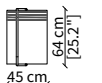

#### cod. 16610

Server 45x94 cm

Dimensioni espresse in cm se non diversamente indicato.  
L'Azienda si riserva il diritto di apportare modifiche ai modelli senza preavviso.  
Tolleranza sulle misure indicate di +/- 2%.