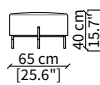

cod. 16605

Pouf rotondo 67x65 cm / Round pouf 67x65 cm