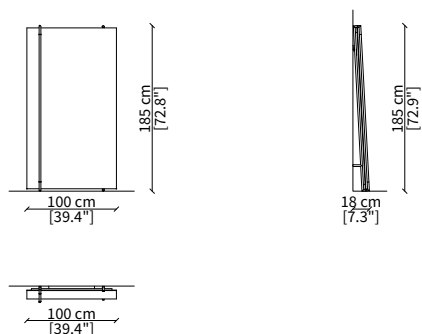

cod. 16630

Specchio da pavimento rettangolare 100x185 cm
Rectangular floor mirror 100x185 cm

Dimensioni espresse in cm se non diversamente indicato.
L'Azienda si riserva il diritto di apportare modifiche ai modelli senza preavviso.
Tolleranza sulle misure indicate di +/- 2%.

Dimensions in centimeter if not differently indicated.
The Company reserves the right to change the models without any advance notice.
Tolerance on the given sizes +/- 2%.