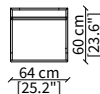

#### cod. 16608

Server 45x49 cm

#### cod. 16610

Server 45x94 cm

Dimensioni espresse in cm se non diversamente indicato.  
L'Azienda si riserva il diritto di apportare modifiche ai modelli senza preavviso.  
Tolleranza sulle misure indicate di +/- 2%.