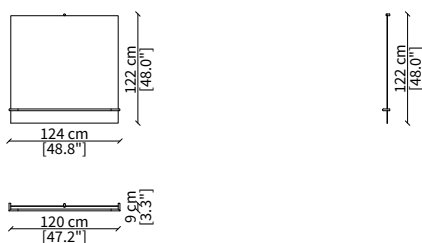

cod. 16628

Specchio quadrato 124x120 cm
Square mirror 124x120 cm