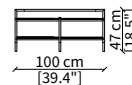

cod. 16611

Tavolino quadrato 102x104 cm
Square small table 102x104 cm