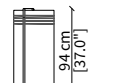

#### cod. 16608

Server 45x49 cm

#### cod. 16610

Server 45x94 cm

Dimensioni espresse in cm se non diversamente indicato.  
L'Azienda si riserva il diritto di apportare modifiche ai modelli senza preavviso.  
Tolleranza sulle misure indicate di +/- 2%.