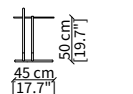

#### cod. 16608

Server 45x49 cm

#### cod. 16610

Server 45x94 cm

Dimensioni espresse in cm se non diversamente indicato.  
L'Azienda si riserva il diritto di apportare modifiche ai modelli senza preavviso.  
Tolleranza sulle misure indicate di +/- 2%.