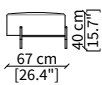

cod. 16605

Pouf rotondo 67x65 cm / Round pouf 67x65 cm