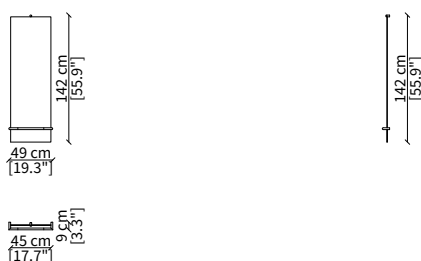

cod. 16629

Specchio rettangolare 49x45 cm
Rectangular mirror 49x45 cm