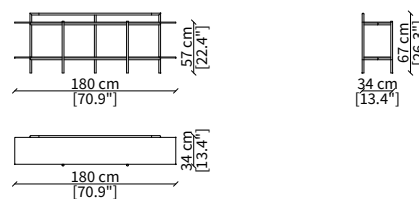

cod. 16618G

Libreria 180x34 cm / Bookcase 180x34 cm