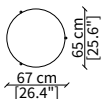

cod. 16605

Pouf rotondo 67x65 cm / Round pouf 67x65 cm