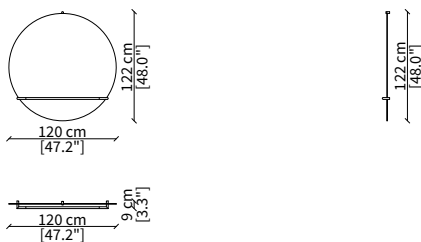

cod. 16614

Specchio rotondo Ø 120 cm / Round mirror Ø 120 cm