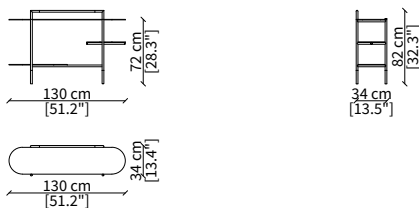

KEVIN POUF Design Euro Sironi

CONSOLES

cod. 16623G

Console 130x34 cm