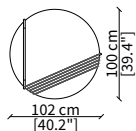

cod. 16612

Tavolino rotondo 102x100 cm
Round small table 102x100 cm

SERVERS

cod. 16608

Server 45x49 cm