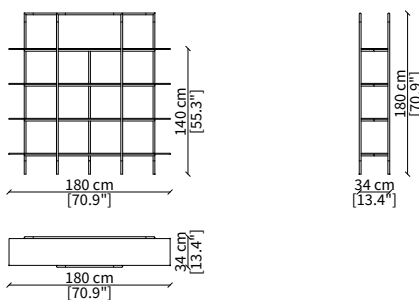

cod. 16600G

Libreria 180x34 cm / Bookcase 180x34 cm

COMODINO / NIGHT TABLE

cod. 16622

Comodino 47x49 cm / Night table 47x49 cm