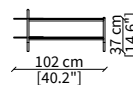

cod. 16611

Tavolino quadrato 102x104 cm
Square small table 102x104 cm