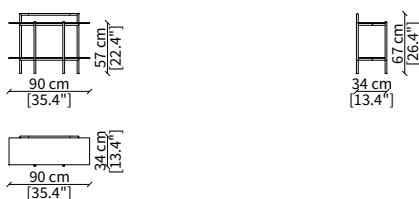

LIBRERIE / BOOKCASES

cod. 16616G

Libreria 90x34 cm / Bookcase 90x34 cm