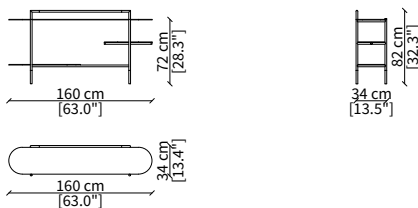

cod. 16624G

Console 160x34 cm