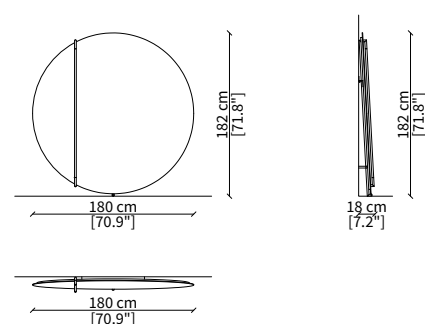

cod. 16627

Specchio da pavimento rotondo Ø 180 cm
Round floor mirror Ø 180 cm