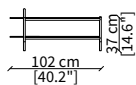

cod. 16612

Tavolino rotondo 102x100 cm
Round small table 102x100 cm

SERVERS

cod. 16608

Server 45x49 cm