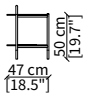

cod. 16607

Tavolino rotondo 45x47 cm
Round small table 45x47 cm