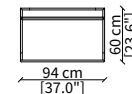

#### cod. 16608

Server 45x49 cm

#### cod. 16610

Server 45x94 cm

Dimensioni espresse in cm se non diversamente indicato.  
L'Azienda si riserva il diritto di apportare modifiche ai modelli senza preavviso.  
Tolleranza sulle misure indicate di +/- 2%.