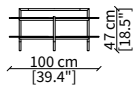

cod. 16612

Tavolino rotondo 102x100 cm
Round small table 102x100 cm

SERVERS

cod. 16608

Server 45x49 cm